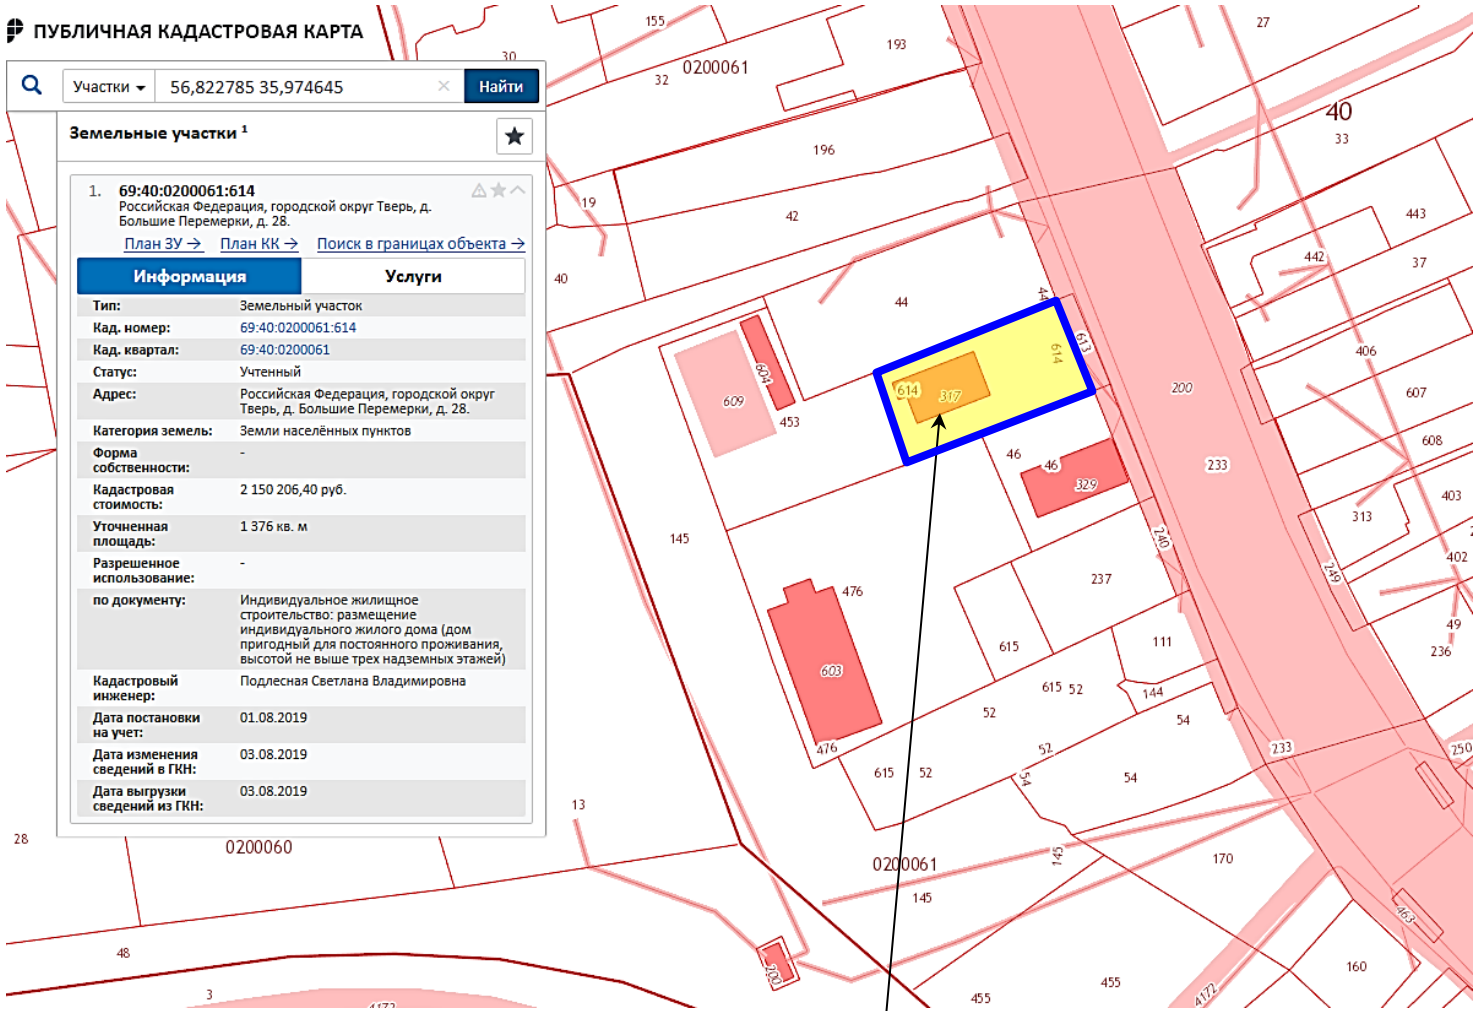

Участки 56,822785 35,974645

Земельные участки 1

1. **69:40:0200061:614**
 Российская Федерация, городской округ Тверь, д. Большие Перемерки, д. 28.
[План ЗУ](#) → [План КК](#) → [Поиск в границах объекта](#) →

Информация	Услуги
Тип:	Земельный участок
Кад. номер:	69:40:0200061:614
Кад. квартал:	69:40:0200061
Статус:	Учтенный
Адрес:	Российская Федерация, городской округ Тверь, д. Большие Перемерки, д. 28.
Категория земель:	Земли населённых пунктов
Форма собственности:	-
Кадастровая стоимость:	2 150 206,40 руб.
Уточненная площадь:	1 376 кв. м
Разрешенное использование:	-
по документу:	Индивидуальное жилищное строительство: размещение индивидуального жилого дома (дом пригодный для постоянного проживания, высотой не выше трех надземных этажей)
Кадастровый инженер:	Подлесная Светлана Владимировна
Дата постановки на учет:	01.08.2019
Дата изменения сведений в ГКН:	03.08.2019
Дата выгрузки сведений из ГКН:	03.08.2019

Земельный участок с кадастровым номером 69:40:0200061:614

Территория оптово-розничного центра «Флора Тверь»