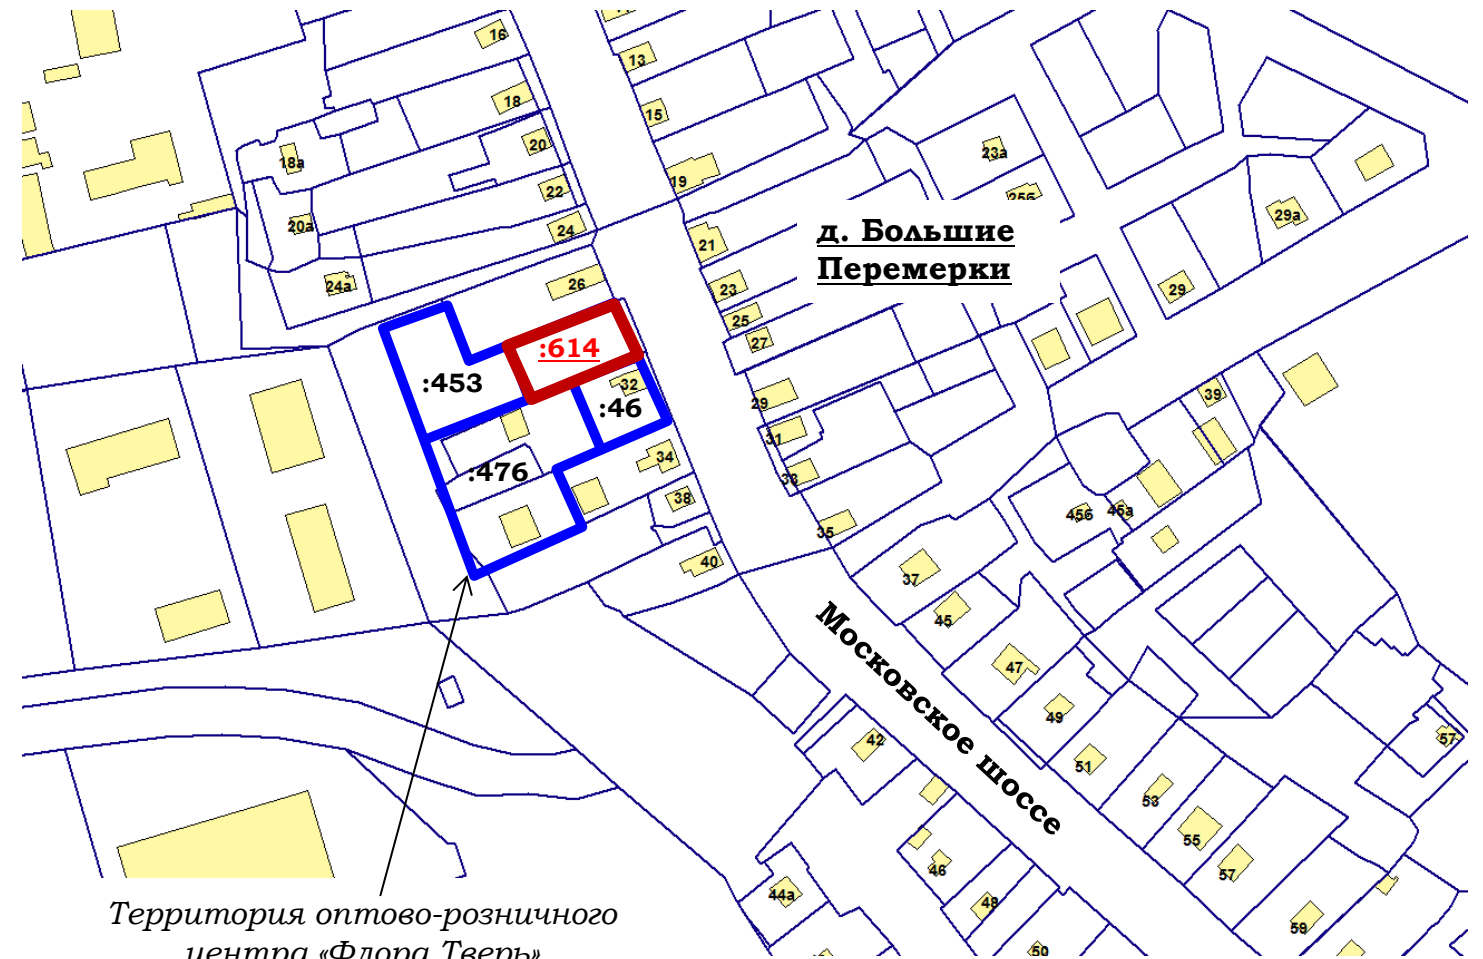

Участки 56,822785 35,974645

Земельные участки 1

1. **69:40:0200061:614**
 Российская Федерация, городской округ Тверь, д. Большие Перемерки, д. 28.
[План ЗУ](#) → [План КК](#) → [Поиск в границах объекта](#) →

Информация	Услуги
Тип:	Земельный участок
Кад. номер:	69:40:0200061:614
Кад. квартал:	69:40:0200061
Статус:	Учтенный
Адрес:	Российская Федерация, городской округ Тверь, д. Большие Перемерки, д. 28.
Категория земель:	Земли населённых пунктов
Форма собственности:	-
Кадастровая стоимость:	2 150 206,40 руб.
Уточненная площадь:	1 376 кв. м
Разрешенное использование:	-
по документу:	Индивидуальное жилищное строительство: размещение индивидуального жилого дома (дом пригодный для постоянного проживания, высотой не выше трех надземных этажей)
Кадастровый инженер:	Подлесная Светлана Владимировна
Дата постановки на учет:	01.08.2019
Дата изменения сведений в ГКН:	03.08.2019
Дата выгрузки сведений из ГКН:	03.08.2019

Земельный участок с кадастровым номером 69:40:0200061:614

Территория оптово-розничного центра «Флора Тверь»